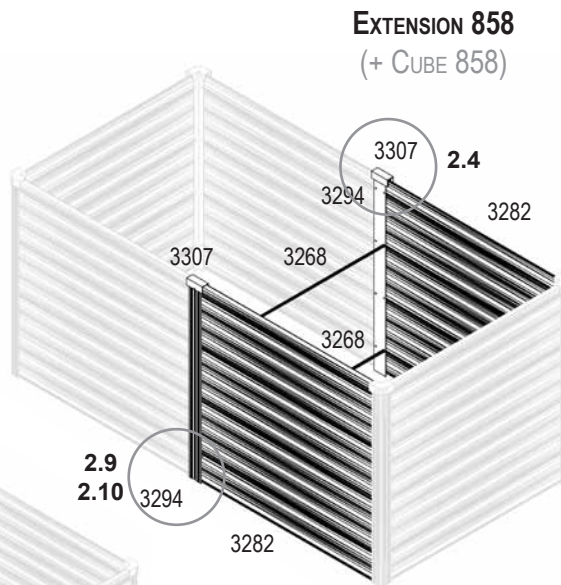

VM0045g_RC

- CUBE 858

- BASIC 858

- EXTENSION 858

- ANGLE 858

1

2

VM0045g_RC

2

VM0045g_RC

Item No.	Part	Size mm	Quantity 858			
			Cube	Basic	Ext.	Angle
3201		Ø4.8 x 6	35x	50x	15x	15x
3268		898	-	2x	2x	2x
3276		858	-	-	-	1x
3282		900 x 858	4x	6x	2x	-
3294		858	-	2x	2x	-
3297		858	4x	4x	-	1x
3300		912 x 858	-	-	-	1x
3301		894 x 858	-	-	-	1x
3306		63.1	4x	4x	-	2x

Item No.	Part	Size mm	Quantity 858			
			Cube	Basic	Ext.	Angle
3307		78.6	-	2x	2x	-
3308		M5 x 14	-	4x	4x	4x
3313		150	4x	6x	2x	1x
3314		M4 x 6	4x	6x	2x	1x
3324		M5 x 7	35x	50x	15x	15x
3325		Ø9.5 / 5.5	35x	50x	15x	15x
3326		M5	35x	50x	15x	15x
3344		14 x 60 / T25	1x	1x	1x	1x
7395		Ø12/6.5	-	12x	12x	12x