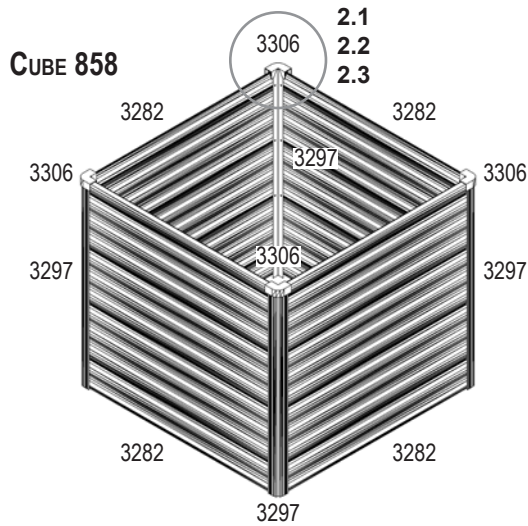

VM0045g_RC

- CUBE 858

- BASIC 858

- EXTENSION 858

- ANGLE 858

1

2

VM0045g_RC

2

VM0045g_RC

Item No.	Part	Size mm	Quantity 858			
			Cube	Basic	Ext.	Angle
3201		Ø4.8 x 6	35x	50x	15x	15x
3268		898	-	2x	2x	2x
3276		858	-	-	-	1x
3282		900 x 858	4x	6x	2x	-
3294		858	-	2x	2x	-
3297		858	4x	4x	-	1x
3300		912 x 858	-	-	-	1x
3301		894 x 858	-	-	-	1x
3306		63.1	4x	4x	-	2x