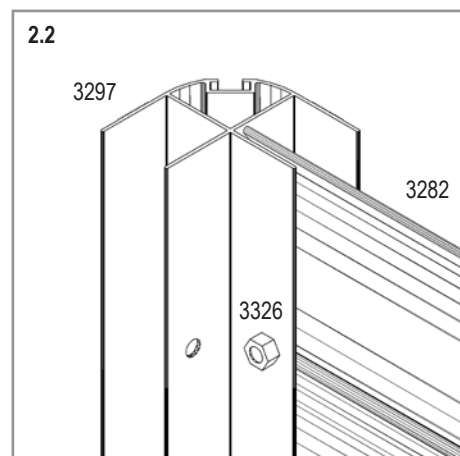

VM0045g_RC

- CUBE 858

- BASIC 858

- EXTENSION 858

- ANGLE 858

1

2

VM0045g_RC

2

VM0045g_RC

Item No.	Part	Size mm	Quantity 858			
			Cube	Basic	Ext.	Angle
3201		Ø4.8 x 6	35x	50x	15x	15x
3268		898	-	2x	2x	2x
3276		858	-	-	-	1x
3282		900 x 858	4x	6x	2x	-
3294		858	-	2x	2x	-
3297		858	4x	4x	-	1x
3300		912 x 858	-	-	-	1x
3301		894 x 858	-	-	-	1x
3306		63.1	4x	4x	-	2x

Item No.	Part	Size mm	Quantity 858			
			Cube	Basic	Ext.	Angle
3307		78.6	-	2x	2x	-
3308		M5 x 14	-	4x	4x	4x
3313		150	4x	6x	2x	1x
3314		M4 x 6	4x	6x	2x	1x
3324		M5 x 7	35x	50x	15x	15x
3325		Ø9.5 / 5.5	35x	50x	15x	15x
3326		M5	35x	50x	15x	15x
3344		14 x 60 / T25	1x	1x	1x	1x
7395		Ø12/6.5	-	12x	12x	12x