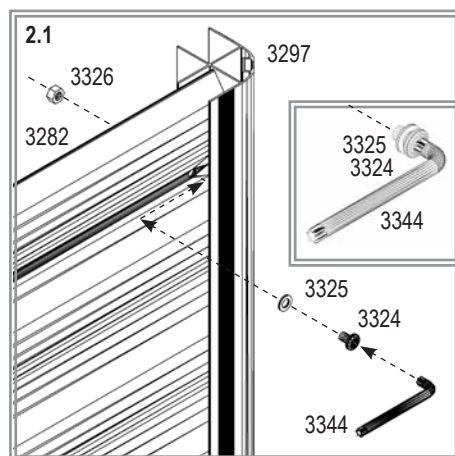

VM0045g_RC

- CUBE 858

- BASIC 858

- EXTENSION 858

- ANGLE 858

1

2

VM0045g_RC

2

VM0045g_RC

Item No.	Part	Size mm	Quantity 858			
			Cube	Basic	Ext.	Angle
3201		Ø4.8 x 6	35x	50x	15x	15x
3268		898	-	2x	2x	2x
3276		858	-	-	-	1x
3282		900 x 858	4x	6x	2x	-
3294		858	-	2x	2x	-
3297		858	4x	4x	-	1x
3300		912 x 858	-	-	-	1x
3301		894 x 858	-	-	-	1x
3306		63.1	4x	4x	-	2x

Item No.	Part	Size mm	Quantity 858			
			Cube	Basic	Ext.	Angle
3307		78.6	-	2x	2x	-
3308		M5 x 14	-	4x	4x	4x
3313		150	4x	6x	2x	1x
3314		M4 x 6	4x	6x	2x	1x
3324		M5 x 7	35x	50x	15x	15x
3325		Ø9.5 / 5.5	35x	50x	15x	15x
3326		M5	35x	50x	15x	15x
3344		14 x 60 / T25	1x	1x	1x	1x
7395		Ø12/6.5	-	12x	12x	12x