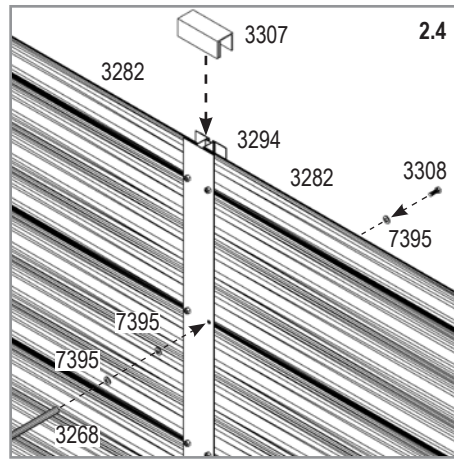

VM0045g_RC

- CUBE 858

- BASIC 858

- EXTENSION 858

- ANGLE 858

1

2

VM0045g_RC

2

VM0045g_RC

Item No.	Part	Size mm	Quantity 858			
			Cube	Basic	Ext.	Angle
3201		Ø4.8 x 6	35x	50x	15x	15x
3268		898	-	2x	2x	2x
3276		858	-	-	-	1x
3282		900 x 858	4x	6x	2x	-
3294		858	-	2x	2x	-
3297		858	4x	4x	-	1x
3300		912 x 858	-	-	-	1x
3301		894 x 858	-	-	-	1x
3306		63.1	4x	4x	-	2x

Item No.	Part	Size mm	Quantity 858			
			Cube	Basic	Ext.	Angle
3307		78.6	-	2x	2x	-
3308		M5 x 14	-	4x	4x	4x
3313		150	4x	6x	2x	1x
3314		M4 x 6	4x	6x	2x	1x
3324		M5 x 7	35x	50x	15x	15x
3325		Ø9.5 / 5.5	35x	50x	15x	15x
3326		M5	35x	50x	15x	15x
3344		14 x 60 / T25	1x	1x	1x	1x
7395		Ø12/6.5	-	12x	12x	12x