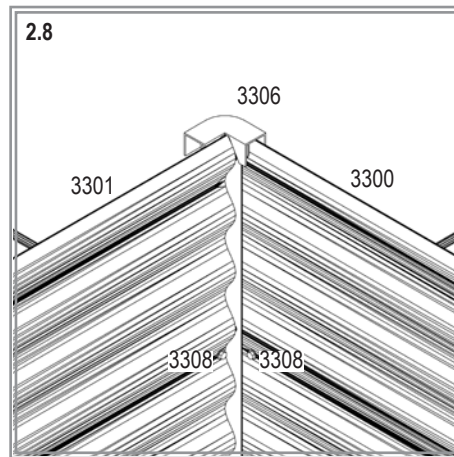

VM0045g_RC

- CUBE 858

- BASIC 858

- EXTENSION 858

- ANGLE 858

1

2

VM0045g_RC

2

VM0045g_RC

Item No.	Part	Size mm	Quantity 858			
			Cube	Basic	Ext.	Angle
3201		Ø4.8 x 6	35x	50x	15x	15x
3268		898	-	2x	2x	2x
3276		858	-	-	-	1x
3282		900 x 858	4x	6x	2x	-
3294		858	-	2x	2x	-
3297		858	4x	4x	-	1x
3300		912 x 858	-	-	-	1x
3301		894 x 858	-	-	-	1x
3306		63.1	4x	4x	-	2x

Item No.	Part	Size mm	Quantity 858			
			Cube	Basic	Ext.	Angle
3307		78.6	-	2x	2x	-
3308		M5 x 14	-	4x	4x	4x
3313		150	4x	6x	2x	1x
3314		M4 x 6	4x	6x	2x	1x
3324		M5 x 7	35x	50x	15x	15x
3325		Ø9.5 / 5.5	35x	50x	15x	15x
3326		M5	35x	50x	15x	15x
3344		14 x 60 / T25	1x	1x	1x	1x
7395		Ø12/6.5	-	12x	12x	12x