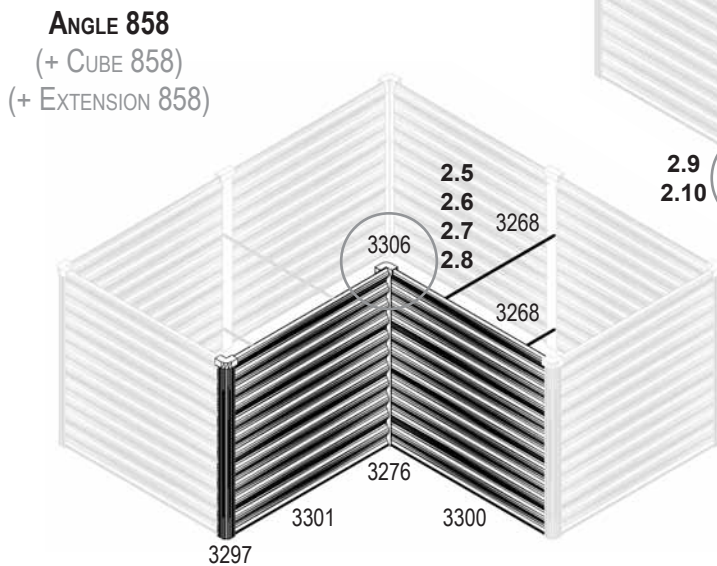

VM0045g_RC

- CUBE 858

- BASIC 858

- EXTENSION 858

- ANGLE 858

1

2

VM0045g_RC

2

VM0045g_RC

Item No.	Part	Size mm	Quantity 858			
			Cube	Basic	Ext.	Angle
3201		Ø4.8 x 6	35x	50x	15x	15x
3268		898	-	2x	2x	2x
3276		858	-	-	-	1x
3282		900 x 858	4x	6x	2x	-
3294		858	-	2x	2x	-
3297		858	4x	4x	-	1x
3300		912 x 858	-	-	-	1x
3301		894 x 858	-	-	-	1x
3306		63.1	4x	4x	-	2x

Item No.	Part	Size mm	Quantity 858			
			Cube	Basic	Ext.	Angle
3307		78.6	-	2x	2x	-
3308		M5 x 14	-	4x	4x	4x
3313		150	4x	6x	2x	1x
3314		M4 x 6	4x	6x	2x	1x
3324		M5 x 7	35x	50x	15x	15x
3325		Ø9.5 / 5.5	35x	50x	15x	15x
3326		M5	35x	50x	15x	15x
3344		14 x 60 / T25	1x	1x	1x	1x
7395		Ø12/6.5	-	12x	12x	12x