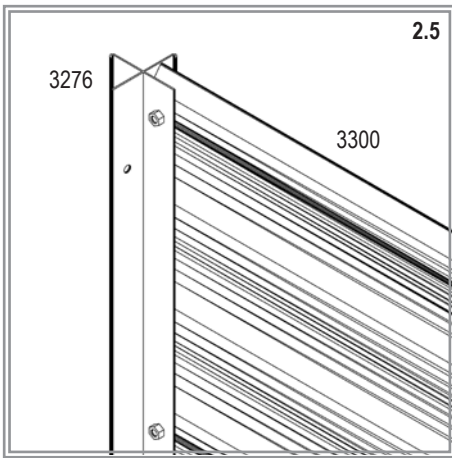

VM0045g_RC

- CUBE 858

- BASIC 858

- EXTENSION 858

- ANGLE 858

1

2

VM0045g_RC

2

VM0045g_RC

Item No.	Part	Size mm	Quantity 858			
			Cube	Basic	Ext.	Angle
3201		Ø4.8 x 6	35x	50x	15x	15x
3268		898	-	2x	2x	2x
3276		858	-	-	-	1x
3282		900 x 858	4x	6x	2x	-
3294		858	-	2x	2x	-
3297		858	4x	4x	-	1x
3300		912 x 858	-	-	-	1x
3301		894 x 858	-	-	-	1x
3306		63.1	4x	4x	-	2x

Item No.	Part	Size mm	Quantity 858			
			Cube	Basic	Ext.	Angle
3307		78.6	-	2x	2x	-
3308		M5 x 14	-	4x	4x	4x
3313		150	4x	6x	2x	1x
3314		M4 x 6	4x	6x	2x	1x
3324		M5 x 7	35x	50x	15x	15x
3325		Ø9.5 / 5.5	35x	50x	15x	15x
3326		M5	35x	50x	15x	15x
3344		14 x 60 / T25	1x	1x	1x	1x
7395		Ø12/6.5	-	12x	12x	12x