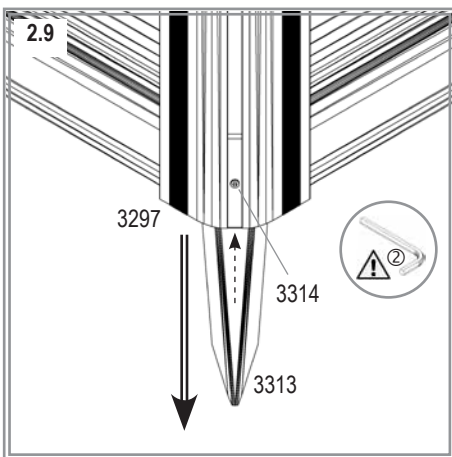

VM0045g_RC

- CUBE 858

- BASIC 858

- EXTENSION 858

- ANGLE 858

1

2

VM0045g_RC

2

VM0045g_RC

Item No.	Part	Size mm	Quantity 858			
			Cube	Basic	Ext.	Angle
3201		Ø4.8 x 6	35x	50x	15x	15x
3268		898	-	2x	2x	2x
3276		858	-	-	-	1x
3282		900 x 858	4x	6x	2x	-
3294		858	-	2x	2x	-
3297		858	4x	4x	-	1x
3300		912 x 858	-	-	-	1x
3301		894 x 858	-	-	-	1x
3306		63.1	4x	4x	-	2x

Item No.	Part	Size mm	Quantity 858			
			Cube	Basic	Ext.	Angle
3307		78.6	-	2x	2x	-
3308		M5 x 14	-	4x	4x	4x
3313		150	4x	6x	2x	1x
3314		M4 x 6	4x	6x	2x	1x
3324		M5 x 7	35x	50x	15x	15x
3325		Ø9.5 / 5.5	35x	50x	15x	15x
3326		M5	35x	50x	15x	15x
3344		14 x 60 / T25	1x	1x	1x	1x
7395		Ø12/6.5	-	12x	12x	12x