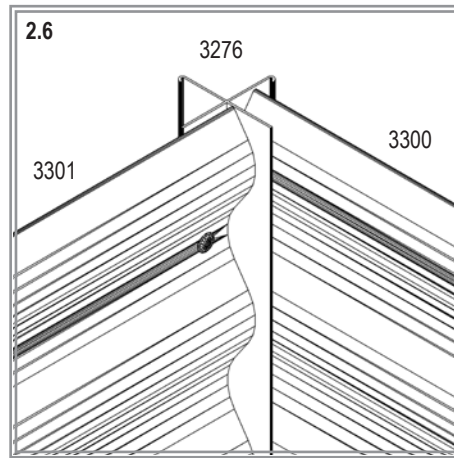

VM0045g_RC

- CUBE 858

- BASIC 858

- EXTENSION 858

- ANGLE 858

1

2

VM0045g_RC

2

VM0045g_RC

Item No.	Part	Size mm	Quantity 858			
			Cube	Basic	Ext.	Angle
3201		Ø4.8 x 6	35x	50x	15x	15x
3268		898	-	2x	2x	2x
3276		858	-	-	-	1x
3282		900 x 858	4x	6x	2x	-
3294		858	-	2x	2x	-
3297		858	4x	4x	-	1x
3300		912 x 858	-	-	-	1x
3301		894 x 858	-	-	-	1x
3306		63.1	4x	4x	-	2x

Item No.	Part	Size mm	Quantity 858			
			Cube	Basic	Ext.	Angle
3307		78.6	-	2x	2x	-
3308		M5 x 14	-	4x	4x	4x
3313		150	4x	6x	2x	1x
3314		M4 x 6	4x	6x	2x	1x
3324		M5 x 7	35x	50x	15x	15x
3325		Ø9.5 / 5.5	35x	50x	15x	15x
3326		M5	35x	50x	15x	15x
3344		14 x 60 / T25	1x	1x	1x	1x
7395		Ø12/6.5	-	12x	12x	12x