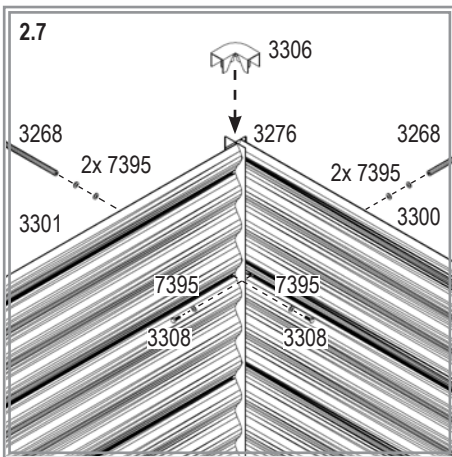

VM0045g_RC

- CUBE 858

- BASIC 858

- EXTENSION 858

- ANGLE 858

1

2

VM0045g_RC

2

VM0045g_RC

Item No.	Part	Size mm	Quantity 858			
			Cube	Basic	Ext.	Angle
3201		Ø4.8 x 6	35x	50x	15x	15x
3268		898	-	2x	2x	2x
3276		858	-	-	-	1x
3282		900 x 858	4x	6x	2x	-
3294		858	-	2x	2x	-
3297		858	4x	4x	-	1x
3300		912 x 858	-	-	-	1x
3301		894 x 858	-	-	-	1x
3306		63.1	4x	4x	-	2x