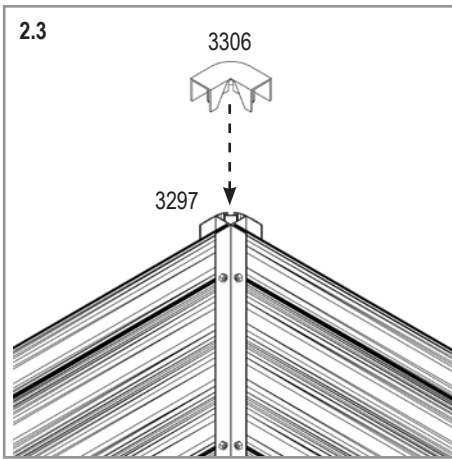

VM0045g_RC

- CUBE 858

- BASIC 858

- EXTENSION 858

- ANGLE 858

1

2

VM0045g_RC

2

VM0045g_RC

Item No.	Part	Size mm	Quantity 858			
			Cube	Basic	Ext.	Angle
3201		Ø4.8 x 6	35x	50x	15x	15x
3268		898	-	2x	2x	2x
3276		858	-	-	-	1x
3282		900 x 858	4x	6x	2x	-
3294		858	-	2x	2x	-
3297		858	4x	4x	-	1x
3300		912 x 858	-	-	-	1x
3301		894 x 858	-	-	-	1x
3306		63.1	4x	4x	-	2x

Item No.	Part	Size mm	Quantity 858			
			Cube	Basic	Ext.	Angle
3307		78.6	-	2x	2x	-
3308		M5 x 14	-	4x	4x	4x
3313		150	4x	6x	2x	1x
3314		M4 x 6	4x	6x	2x	1x
3324		M5 x 7	35x	50x	15x	15x
3325		Ø9.5 / 5.5	35x	50x	15x	15x
3326		M5	35x	50x	15x	15x
3344		14 x 60 / T25	1x	1x	1x	1x
7395		Ø12/6.5	-	12x	12x	12x