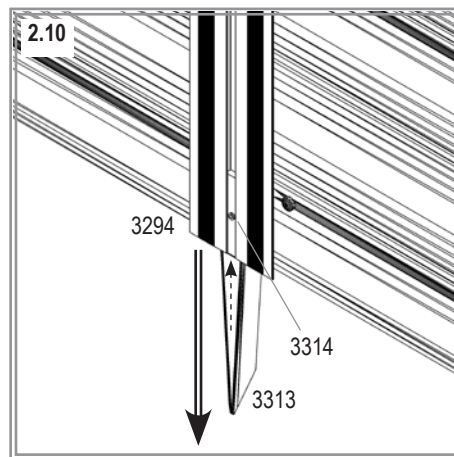

VM0045g_RC

- CUBE 858

- BASIC 858

- EXTENSION 858

- ANGLE 858

1

2

VM0045g_RC

2

VM0045g_RC

Item No.	Part	Size mm	Quantity 858			
			Cube	Basic	Ext.	Angle
3201		Ø4.8 x 6	35x	50x	15x	15x
3268		898	-	2x	2x	2x
3276		858	-	-	-	1x
3282		900 x 858	4x	6x	2x	-
3294		858	-	2x	2x	-
3297		858	4x	4x	-	1x
3300		912 x 858	-	-	-	1x
3301		894 x 858	-	-	-	1x
3306		63.1	4x	4x	-	2x

Item No.	Part	Size mm	Quantity 858			
			Cube	Basic	Ext.	Angle
3307		78.6	-	2x	2x	-
3308		M5 x 14	-	4x	4x	4x
3313		150	4x	6x	2x	1x
3314		M4 x 6	4x	6x	2x	1x
3324		M5 x 7	35x	50x	15x	15x
3325		Ø9.5 / 5.5	35x	50x	15x	15x
3326		M5	35x	50x	15x	15x
3344		14 x 60 / T25	1x	1x	1x	1x
7395		Ø12/6.5	-	12x	12x	12x