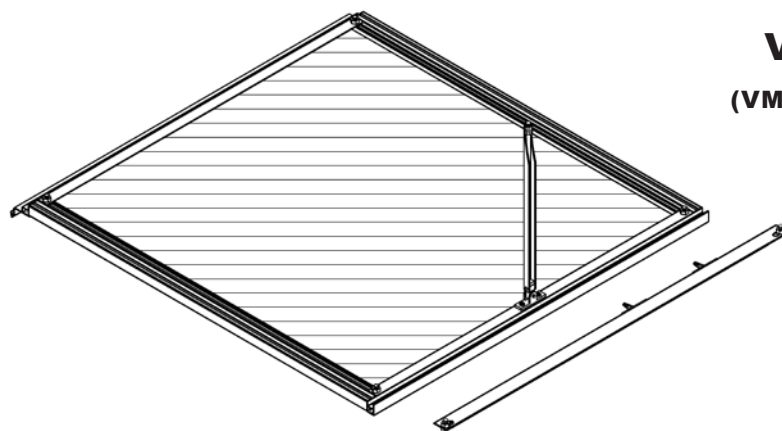

Item No.	Part	Size mm	Quantity / PC width	
			4mm - 610 mm 6mm - 599 mm	4mm - 730 mm 6mm - 719 mm
2262		621	2x	2x
2263		615	1x	-
2360		748	-	1x
2361		735	-	1x
2363		735	-	1x
(2391)		621	(2x)	(2x)
6056		46	2x	2x
G (4mm)		4 x 610 x 499 4 x 730 x 499	1x -	- 1x