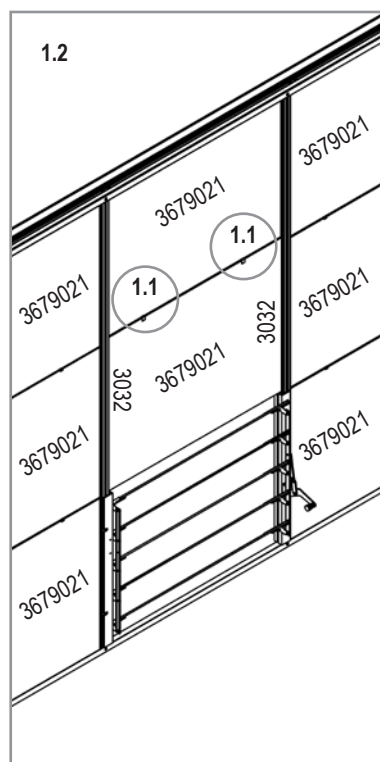

(NO) Montasjeveiledning

(HU) Szerelési útmutató

Item No.	Part	Size mm	Quantity
1002		M6	4x
2001		M6 x 12	4x
9522		575 x 100 x 4	5x

Item No.	Part	Size mm	Quantity
9523 (9541)		444	1x
9524 (9541)		444	1x

VA0014-LV

Models:
VM0002-MN, VM0011-MN+

Item No.	Part	Size mm	Quantity
5012		10	2x

②

Models:
VM0001-UJ, VM0004-C, VM0005-V, VM0023-S -> VM0025-C,
VM0035-P -> VM0037-AP, VM0047-VS -> VM0050-CS

Item No.	Part	Model	Size mm	Quantity
367840		VM0001-UJ, VM0023-S, VM0035-P	610 x 50 x 3	1x
3679921		VM0004-C, VM0005-V, VM0024-V, VM0025-C VM0036-AP, VM0037-AP VM0047-VS -> VM0050-CS	610 x 150 x 3	1x