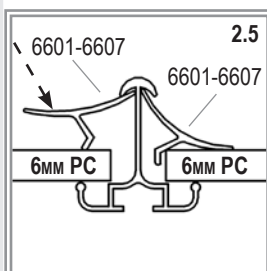

2

VM0004-C / VM0005-V / VM0024-V / VM0025-C
/ VM0036-AP / VM0037-AP / VM0047-V
/ VM0048-VS / VM0049-CS / VM0050-CS

h

Z3

Z4

2399

VA0001R-W