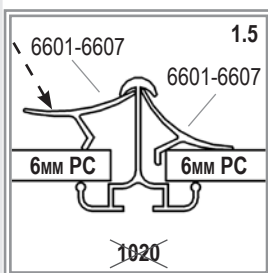

PART LIST

VA0001R-W Pack A (30682)		(mm)	TOTAL	VM0024-V VM0036-AP 2500, VM0025-C 3000	VM0024-V VM0036-AP 3800, VM0025-C VM0049-CS 4400	Part No. 6mm
1	Z3	30	4x	1x	1x	1317
2	Z4	30	10x	4x	6x	1318
3	2399	20	10x	3x	5x	2399

4	h3	610	2x	2x	2x	6605
5	h5	1132	10x	6x	10x	6610

VA0001R-W Pack A (30682)		(mm)	TOTAL	VM0024-V VM0036-AP VM0047-VS 5000, VM0004-C VM0050-CS 5800	VM0005-V VM0037-AP VM0048-VS 6200, VM0004-C 7300	Part No. 6mm
1	Z3	30	4x	1x	2x	1317
2	Z4	30	10x	8x	10x	1318
3	2399	20	10x	7x	8x	2399

4	h3	610	4x	2x	4x	6605
5	h5	1132	16x	14x	16x	6610

VA0001R-W Pack B (30683)		(mm)	TOTAL	VM0005-V VM0037-AP VM0048-VS 7500	Part No. 6mm
1	Z3	30	4x	2x	1317
2	Z4	30	14x	12x	1318
3	2399	20	12x	10x	2399

4	h3	610	4x	4x	6605
5	h5	1132	20x	20x	6610

1

VM0001-UJ / VM0002-MN
/ VM0011-MN+ / VM0035-P

VA0001R-W