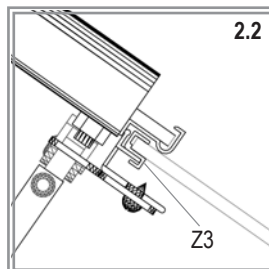

2

VM0004-C / VM0005-V / VM0024-V / VM0025-C
/ VM0036-AP / VM0037-AP / VM0047-V
/ VM0048-VS / VM0049-CS / VM0050-CS

h

Z3

Z4

2399

VA0001R-W