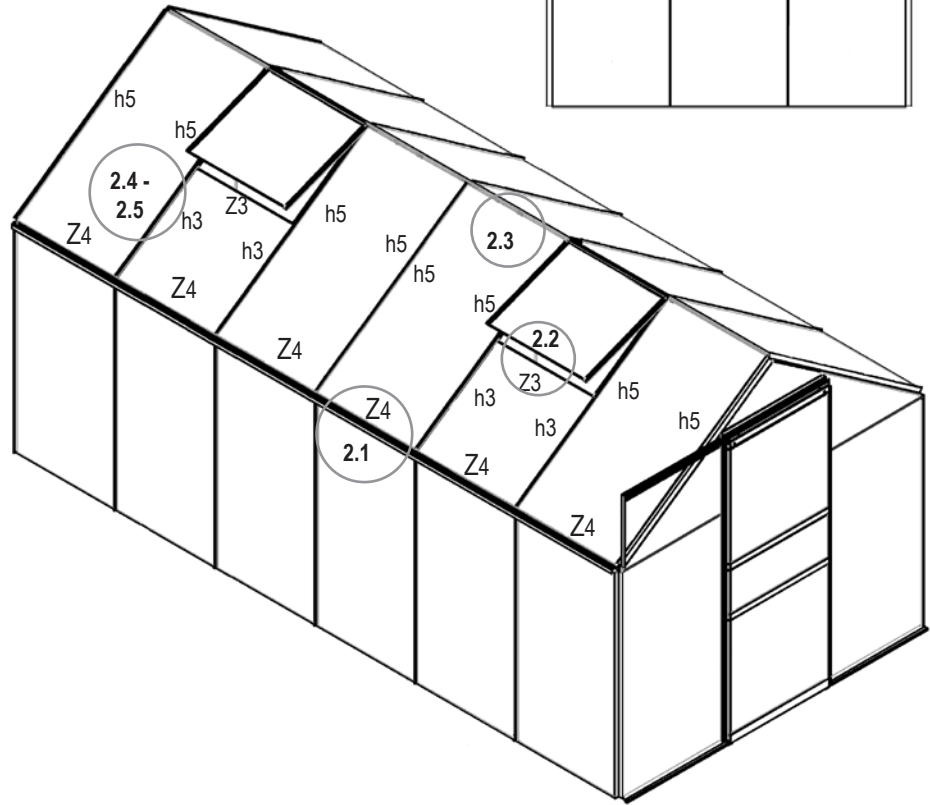

2

VM0004-C / VM0005-V / VM0024-V / VM0025-C
/ VM0036-AP / VM0037-AP / VM0047-V
/ VM0048-VS / VM0049-CS / VM0050-CS

h

Z3

Z4

2399