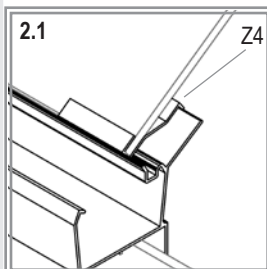

2

VM0004-C / VM0005-V / VM0024-V / VM0025-C
/ VM0036-AP / VM0037-AP / VM0047-V
/ VM0048-VS / VM0049-CS / VM0050-CS

h

Z3

Z4

2399

VA0001R-W