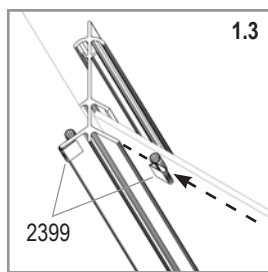

PART LIST

VA0001R-W Pack A (30682)		(mm)	TOTAL	VM0024-V VM0036-AP 2500, VM0025-C 3000	VM0024-V VM0036-AP 3800, VM0025-C VM0049-CS 4400	Part No. 6mm
1	Z3	30	4x	1x	1x	1317
2	Z4	30	10x	4x	6x	1318
3	2399	20	10x	3x	5x	2399

4	h3	610	2x	2x	2x	6605
5	h5	1132	10x	6x	10x	6610

VA0001R-W Pack A (30682)		(mm)	TOTAL	VM0024-V VM0036-AP VM0047-VS 5000, VM0004-C VM0050-CS 5800	VM0005-V VM0037-AP VM0048-VS 6200, VM0004-C 7300	Part No. 6mm
1	Z3	30	4x	1x	2x	1317
2	Z4	30	10x	8x	10x	1318
3	2399	20	10x	7x	8x	2399

4	h3	610	4x	2x	4x	6605
5	h5	1132	16x	14x	16x	6610

VA0001R-W Pack B (30683)		(mm)	TOTAL	VM0005-V VM0037-AP VM0048-VS 7500	Part No. 6mm
1	Z3	30	4x	2x	1317
2	Z4	30	14x	12x	1318
3	2399	20	12x	10x	2399

4	h3	610	4x	4x	6605
5	h5	1132	20x	20x	6610

1

VM0001-UJ / VM0002-MN
/ VM0011-MN+ / VM0035-P

VA0001R-W