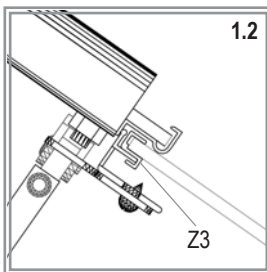

PART LIST

VA0001R-W Pack A (30682)		(mm)	TOTAL	VM0024-V VM0036-AP 2500, VM0025-C 3000	VM0024-V VM0036-AP 3800, VM0025-C VM0049-CS 4400	Part No. 6mm
1	Z3	30	4x	1x	1x	1317
2	Z4	30	10x	4x	6x	1318
3	2399	20	10x	3x	5x	2399

4	h3	610	2x	2x	2x	6605
5	h5	1132	10x	6x	10x	6610

VA0001R-W Pack A (30682)		(mm)	TOTAL	VM0024-V VM0036-AP VM0047-VS 5000, VM0004-C VM0050-CS 5800	VM0005-V VM0037-AP VM0048-VS 6200, VM0004-C 7300	Part No. 6mm
1	Z3	30	4x	1x	2x	1317
2	Z4	30	10x	8x	10x	1318
3	2399	20	10x	7x	8x	2399

4	h3	610	4x	2x	4x	6605
5	h5	1132	16x	14x	16x	6610

VA0001R-W Pack B (30683)		(mm)	TOTAL	VM0005-V VM0037-AP VM0048-VS 7500	Part No. 6mm
1	Z3	30	4x	2x	1317
2	Z4	30	14x	12x	1318
3	2399	20	12x	10x	2399

4	h3	610	4x	4x	6605
5	h5	1132	20x	20x	6610

1

VM0001-UJ / VM0002-MN
/ VM0011-MN+ / VM0035-P

VA0001R-W