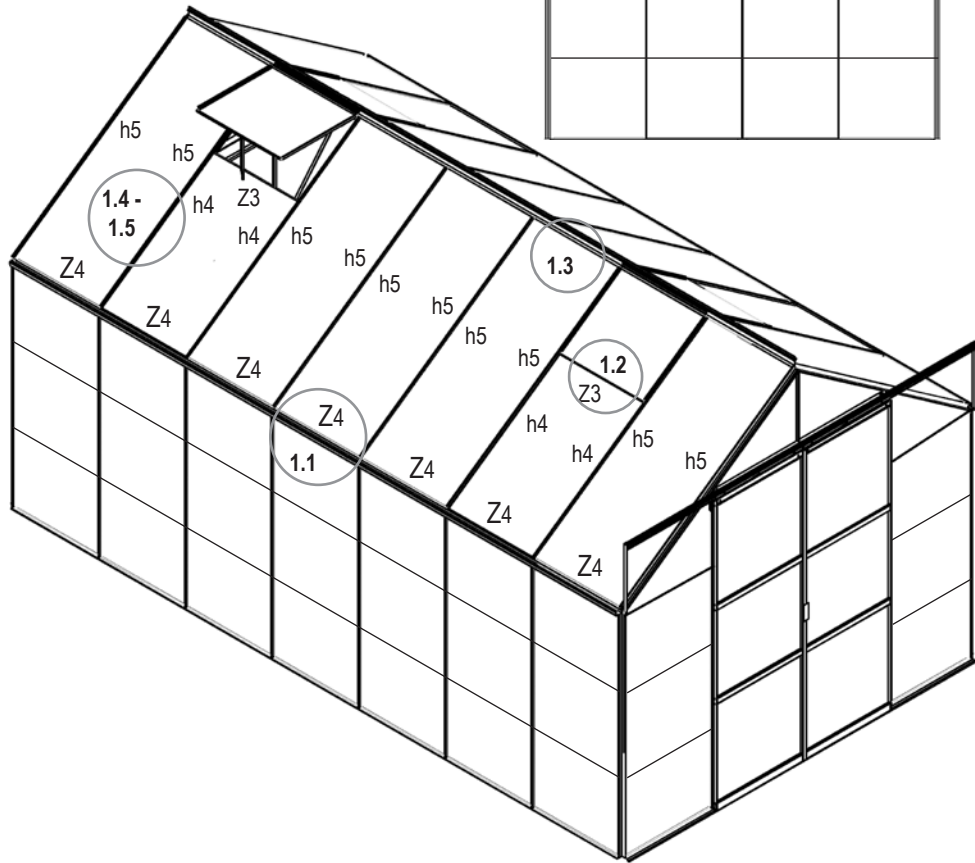

PART LIST

VA0001R-W Pack A (30682)		(mm)	TOTAL	VM0024-V VM0036-AP 2500, VM0025-C 3000	VM0024-V VM0036-AP 3800, VM0025-C VM0049-CS 4400	Part No. 6mm
1	Z3	30	4x	1x	1x	1317
2	Z4	30	10x	4x	6x	1318
3	2399	20	10x	3x	5x	2399

4	h3	610	2x	2x	2x	6605
5	h5	1132	10x	6x	10x	6610

VA0001R-W Pack A (30682)		(mm)	TOTAL	VM0024-V VM0036-AP VM0047-VS 5000, VM0004-C VM0050-CS 5800	VM0005-V VM0037-AP VM0048-VS 6200, VM0004-C 7300	Part No. 6mm
1	Z3	30	4x	1x	2x	1317
2	Z4	30	10x	8x	10x	1318
3	2399	20	10x	7x	8x	2399

4	h3	610	4x	2x	4x	6605
5	h5	1132	16x	14x	16x	6610

VA0001R-W Pack B (30683)		(mm)	TOTAL	VM0005-V VM0037-AP VM0048-VS 7500	Part No. 6mm
1	Z3	30	4x	2x	1317
2	Z4	30	14x	12x	1318
3	2399	20	12x	10x	2399

4	h3	610	4x	4x	6605
5	h5	1132	20x	20x	6610

1

VM0001-UJ / VM0002-MN
/ VM0011-MN+ / VM0035-P

VA0001R-W