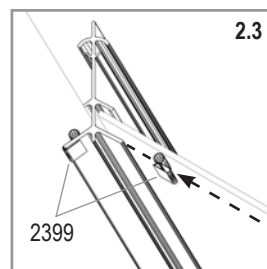

2

VM0004-C / VM0005-V / VM0024-V / VM0025-C
/ VM0036-AP / VM0037-AP / VM0047-V
/ VM0048-VS / VM0049-CS / VM0050-CS

h

Z3

Z4

2399

VA0001R-W