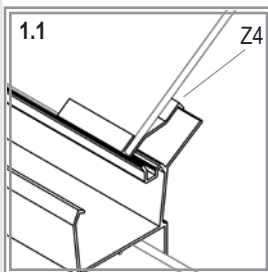

PART LIST

VA0001R-W Pack A (30682)		(mm)	TOTAL	VM0024-V VM0036-AP 2500, VM0025-C 3000	VM0024-V VM0036-AP 3800, VM0025-C VM0049-CS 4400	Part No. 6mm
1	Z3	30	4x	1x	1x	1317
2	Z4	30	10x	4x	6x	1318
3	2399	20	10x	3x	5x	2399

4	h3	610	2x	2x	2x	6605
5	h5	1132	10x	6x	10x	6610

VA0001R-W Pack A (30682)		(mm)	TOTAL	VM0024-V VM0036-AP VM0047-VS 5000, VM0004-C VM0050-CS 5800	VM0005-V VM0037-AP VM0048-VS 6200, VM0004-C 7300	Part No. 6mm
1	Z3	30	4x	1x	2x	1317
2	Z4	30	10x	8x	10x	1318
3	2399	20	10x	7x	8x	2399

4	h3	610	4x	2x	4x	6605
5	h5	1132	16x	14x	16x	6610

VA0001R-W Pack B (30683)		(mm)	TOTAL	VM0005-V VM0037-AP VM0048-VS 7500	Part No. 6mm
1	Z3	30	4x	2x	1317
2	Z4	30	14x	12x	1318
3	2399	20	12x	10x	2399

4	h3	610	4x	4x	6605
5	h5	1132	20x	20x	6610

1

VM0001-UJ / VM0002-MN
/ VM0011-MN+ / VM0035-P

VA0001R-W