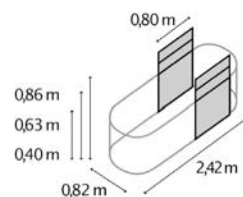

TECHNISCHE DATEN

Produkt:	Hochbeet Erweiterung
Modelle:	RUND, BASIC STRETCHED, CURVE
Material:	Zincalume® (mit Zink & Alu beschichtetes Stahlblech)
Maße:	B 0,82 x T 0,82 m (RUND), B 0,82 x T 1,62 m (BASIC)

MODELLÜBERSICHT

Modell:	Höhen:	Farben:
RUND	401, 630, 858	Blank, Rubin, Seegras, Granit, Schwarz
BASIC	401, 630, 858	Blank, Rubin, Seegras, Granit, Schwarz
STRETCHED	401, 630, 858	Blank, Rubin, Seegras, Granit, Schwarz
CURVE	858	Blank, Rubin, Seegras, Granit, Schwarz

HOCHBEET VITA
RUND

HOCHBEET VITA
BASIC

ERWEITERUNG VITA
STRETCHED

ERWEITERUNG VITA
CURVE