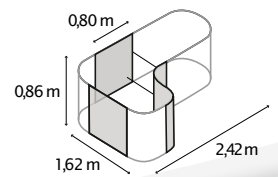

TECHNISCHE DATEN

Produkt:	Hochbeet Erweiterung
Modelle:	RUND, BASIC STRETCHED, CURVE
Material:	Zincalume® (mit Zink & Alu beschichtetes Stahlblech)
Maße:	B 0,82 x T 0,82 m (RUND), B 0,82 x T 1,62 m (BASIC)

MODELLÜBERSICHT

Modell:	Höhen:	Farben:
RUND	401, 630, 858	Blank, Rubin, Seegras, Granit, Schwarz
BASIC	401, 630, 858	Blank, Rubin, Seegras, Granit, Schwarz
STRETCHED	401, 630, 858	Blank, Rubin, Seegras, Granit, Schwarz
CURVE	858	Blank, Rubin, Seegras, Granit, Schwarz

HOCHBEET VITA
RUND

HOCHBEET VITA
BASIC

ERWEITERUNG VITA
STRETCHED

ERWEITERUNG VITA
CURVE