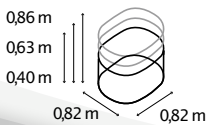

TECHNISCHE DATEN

Produkt:	Hochbeet Erweiterung
Modelle:	RUND, BASIC STRETCHED, CURVE
Material:	Zincalume® (mit Zink & Alu beschichtetes Stahlblech)
Maße:	B 0,82 x T 0,82 m (RUND), B 0,82 x T 1,62 m (BASIC)

HOCHBEET VITA
RUND

HOCHBEET VITA
BASIC

ERWEITERUNG VITA
STRETCHED

ERWEITERUNG VITA
CURVE