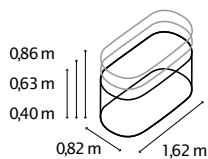

TECHNISCHE DATEN

Produkt:	Hochbeet Erweiterung
Modelle:	RUND, BASIC STRETCHED, CURVE
Material:	Zincalume® (mit Zink & Alu beschichtetes Stahlblech)
Maße:	B 0,82 x T 0,82 m (RUND), B 0,82 x T 1,62 m (BASIC)

MODELLÜBERSICHT

Modell:	Höhen:	Farben:
RUND	401, 630, 858	Blank, Rubin, Seegras, Granit, Schwarz
BASIC	401, 630, 858	Blank, Rubin, Seegras, Granit, Schwarz
STRETCHED	401, 630, 858	Blank, Rubin, Seegras, Granit, Schwarz
CURVE	858	Blank, Rubin, Seegras, Granit, Schwarz

HOCHBEET VITA
RUND

HOCHBEET VITA
BASIC

ERWEITERUNG VITA
STRETCHED

ERWEITERUNG VITA
CURVE