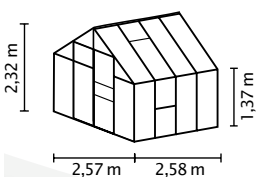

ESG

KURZ & KNAPP

- ✓ Höher und breiter als Einstiegsmodelle
- ✓ Belüftungsoptimiert dank Seitenfenster
- ✓ Leichtgängige, kugelgelagerte Schiebetür – zur Doppelschiebetür erweiterbar
- ✓ Verglasung mit Sicherheitsglas, kristallklar (ESG) oder Hohlkammerplatten (HKP) möglich
- ✓ Eloxierte oder pulverbeschichtete Aluminiumprofile für dauerhaften Schutz vor Korrosion
- ✓ 4 Größen von ca. 6,7 bis 11,5 m²
- ✓ Inkl. Dachfenster, Regenrinnen, Öse für Vorhängeschloss + Seitenfenster

TECHNISCHE DATEN

Hausart:	Gewächshaus
Art:	Klassisches Modell
Größen:	4
Verglasungsarten:	HKP ca. 4 oder 6 mm; ESG ca. 3 mm
Glashaltetechnik:	Federklammern
Farben:	Alu eloxiert; Smaragd oder Schwarz pulverbeschichtet
Seitenfenster:	1
Dachfenster:	2
Außenmaß:	B 2,57 x H 2,32 m
Traufenhöhe:	1,37 m
Türmaße:	B 0,60 x H 1,75 m