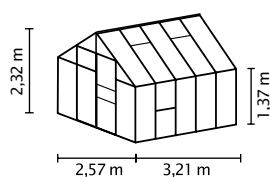

MERIDIAN 1 8300