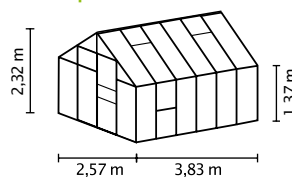

MERIDIAN 1 9900