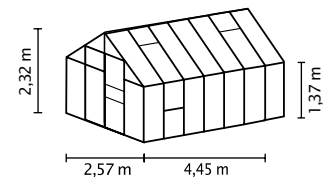

MERIDIAN 1 11500