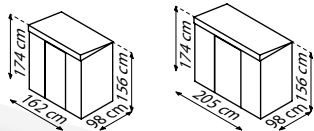

## TECHNISCHE DATEN

- Art:** Pultdach
- 
- Größen:** 2
- 
- Farben:** Anthrazit matt

## MODELLÜBERSICHT

Modell	Grundfläche	Türmaß:	Außenmaß
64	1,59 m <sup>2</sup>	ca. B 64 x H 154 cm	B 174 x T 110 x H 174 cm
84	2,00 m <sup>2</sup>	ca. B 82 x H 154 cm	B 217 x T 110 x H 174 cm

LEIPZIG II 64 LEIPZIG II 84